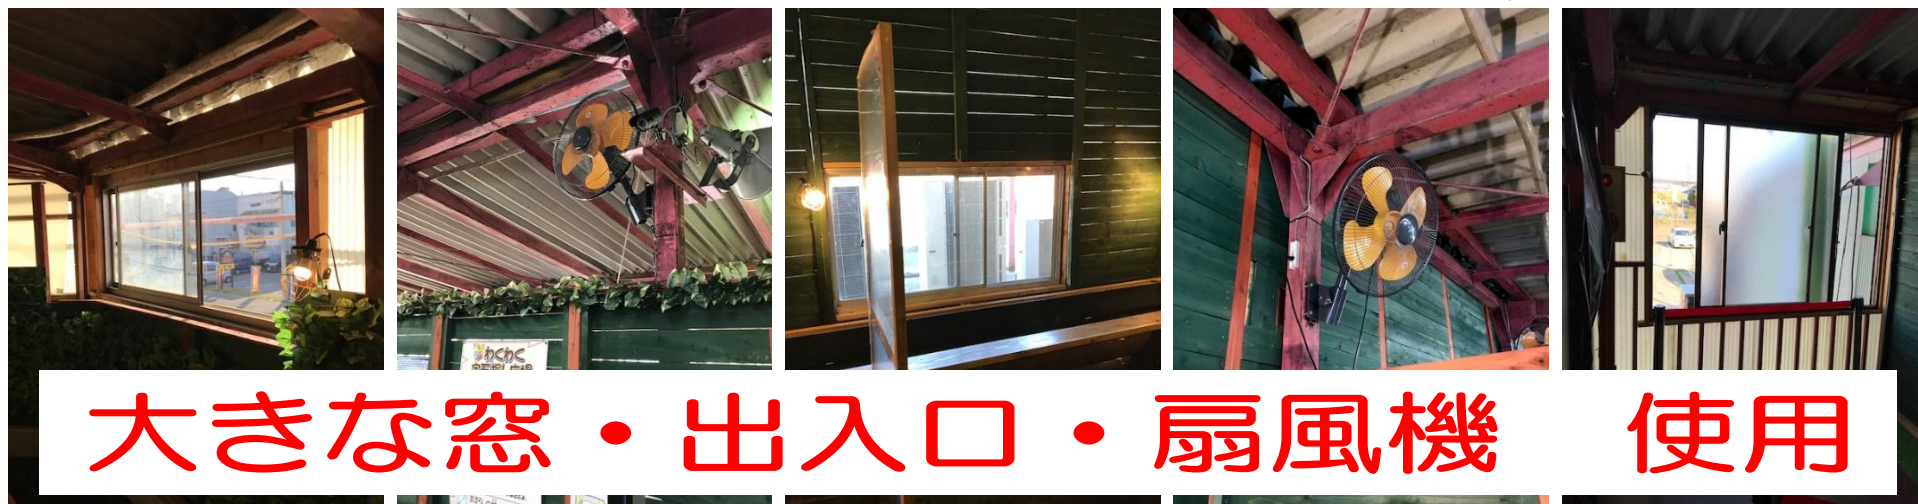

新型コロナウイルスの集団発生防止にご協力をおねがいします

3つの**密**を避け ましょう！

①換気の悪い
密閉空間

②多数が集まる
密集場所

③間近で会話や
発声をする
密接場面

新型コロナウイルスへの対策として、クラスター(集団)の発生を防止することが重要です。
日頃の生活の中で3つの「密」が重ならないよう工夫しましょう。

アミューズパーク郡山 宝石探し広場の取り組み

● 定期的な換気作業・空気循環